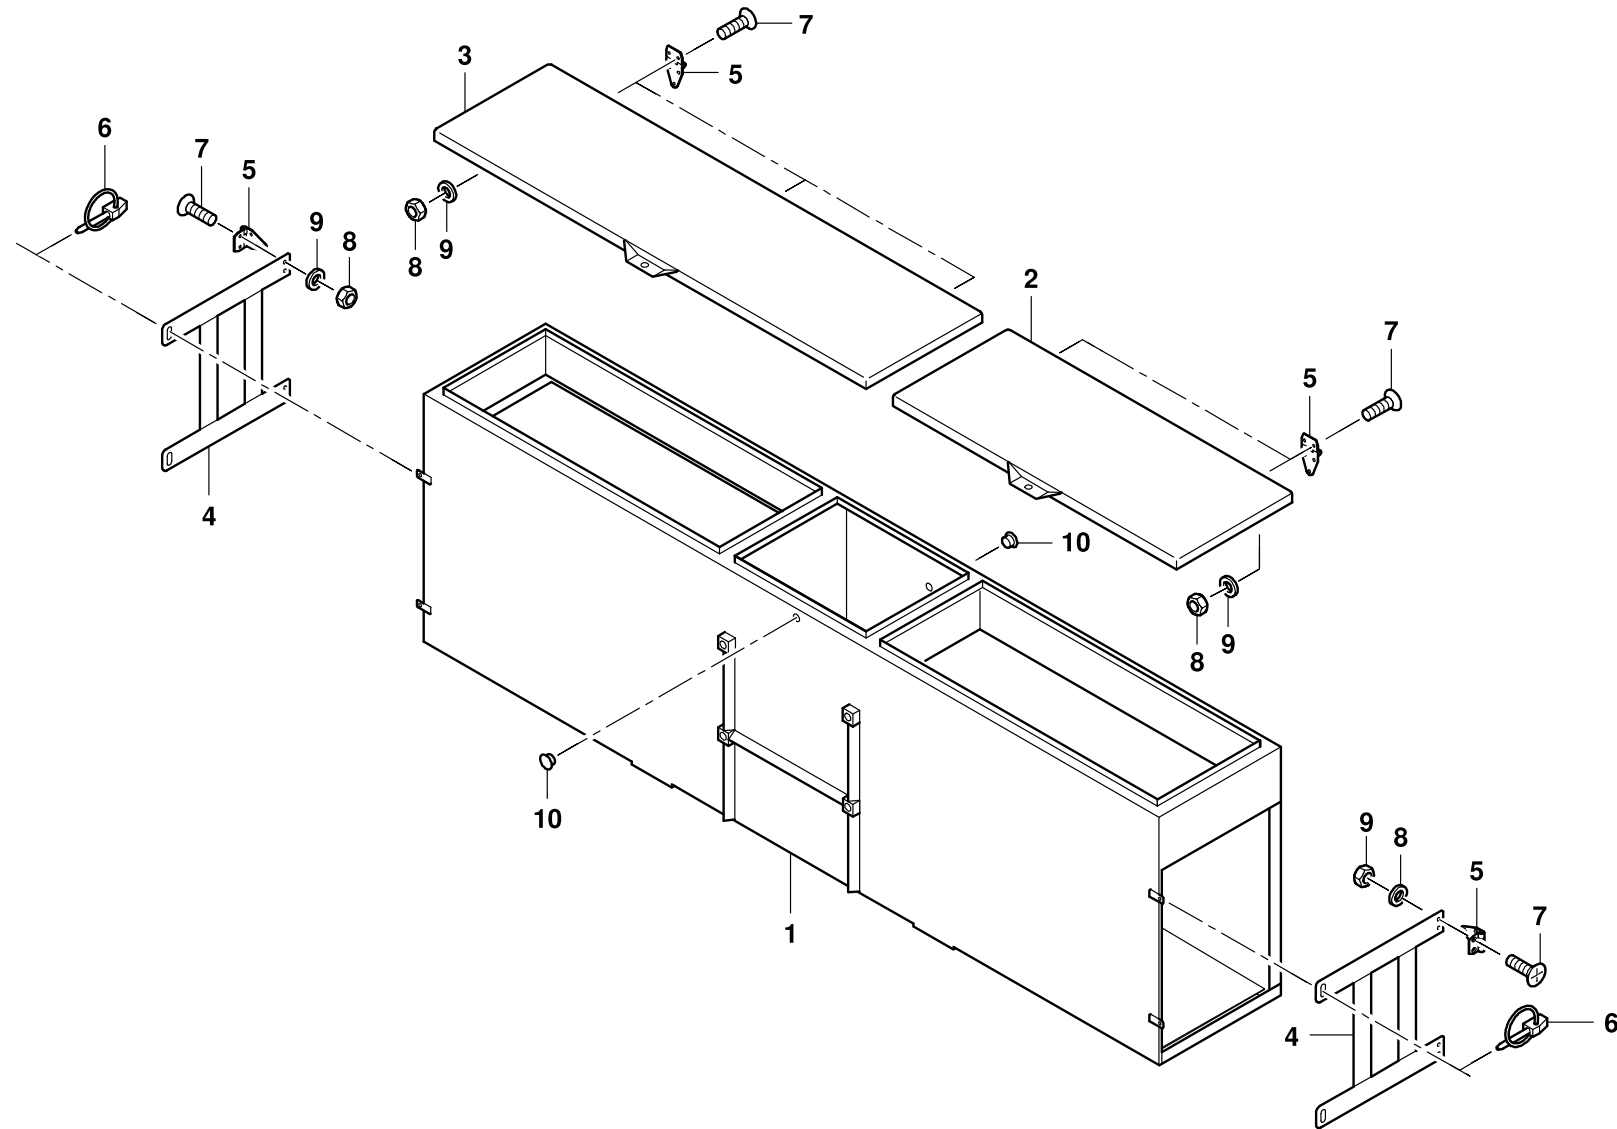

GROVE

STAUKISTE 2,7 M
STORAGE BOX 2,7 M

BILDТАФЕЛ
PICTORIAL DISPLAY

GMK 3050
BE 750
G 034

01.10

3153441-ETL A

1/1

3153441-A-BL01-0110-0000